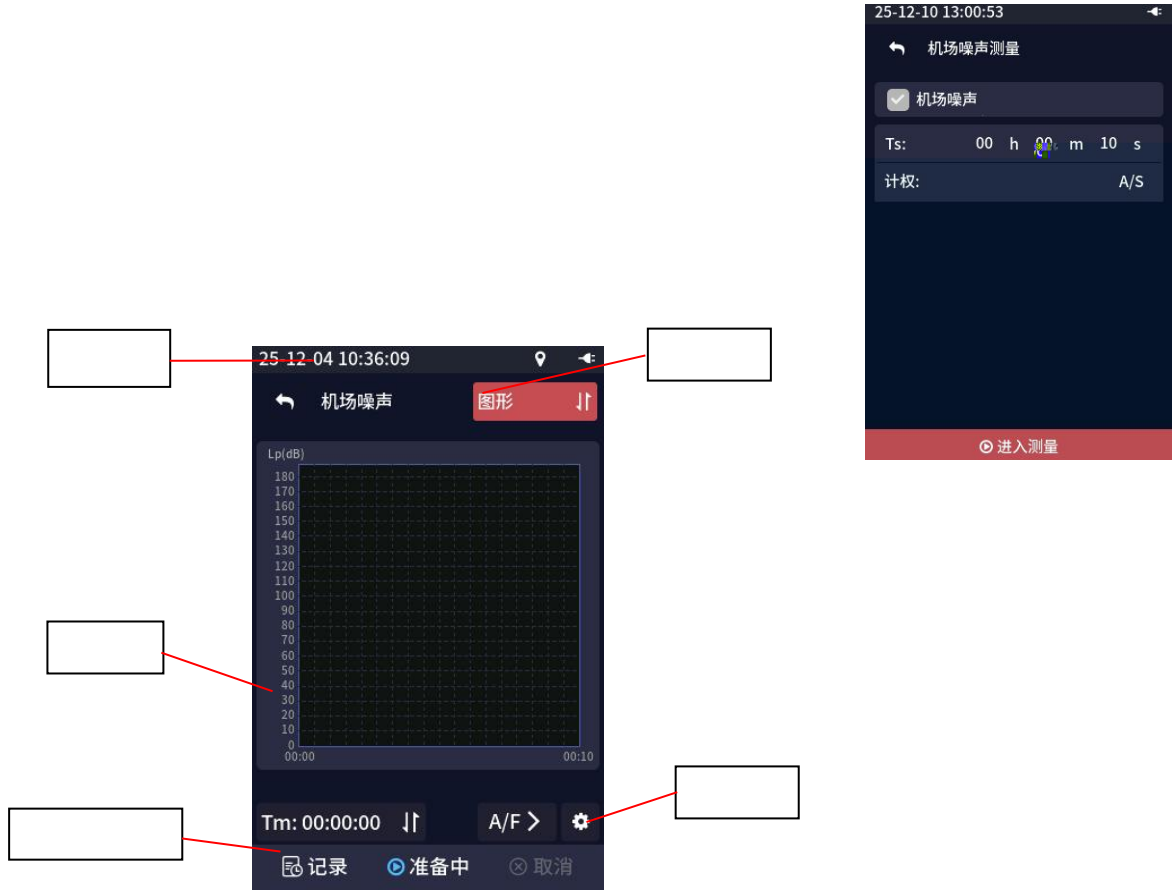

交

Like 22...Λ•...0000D.

2k 0 9

W0 B „E...+9

. 8

6-4-8-3

6-4-8-4

6.4.9