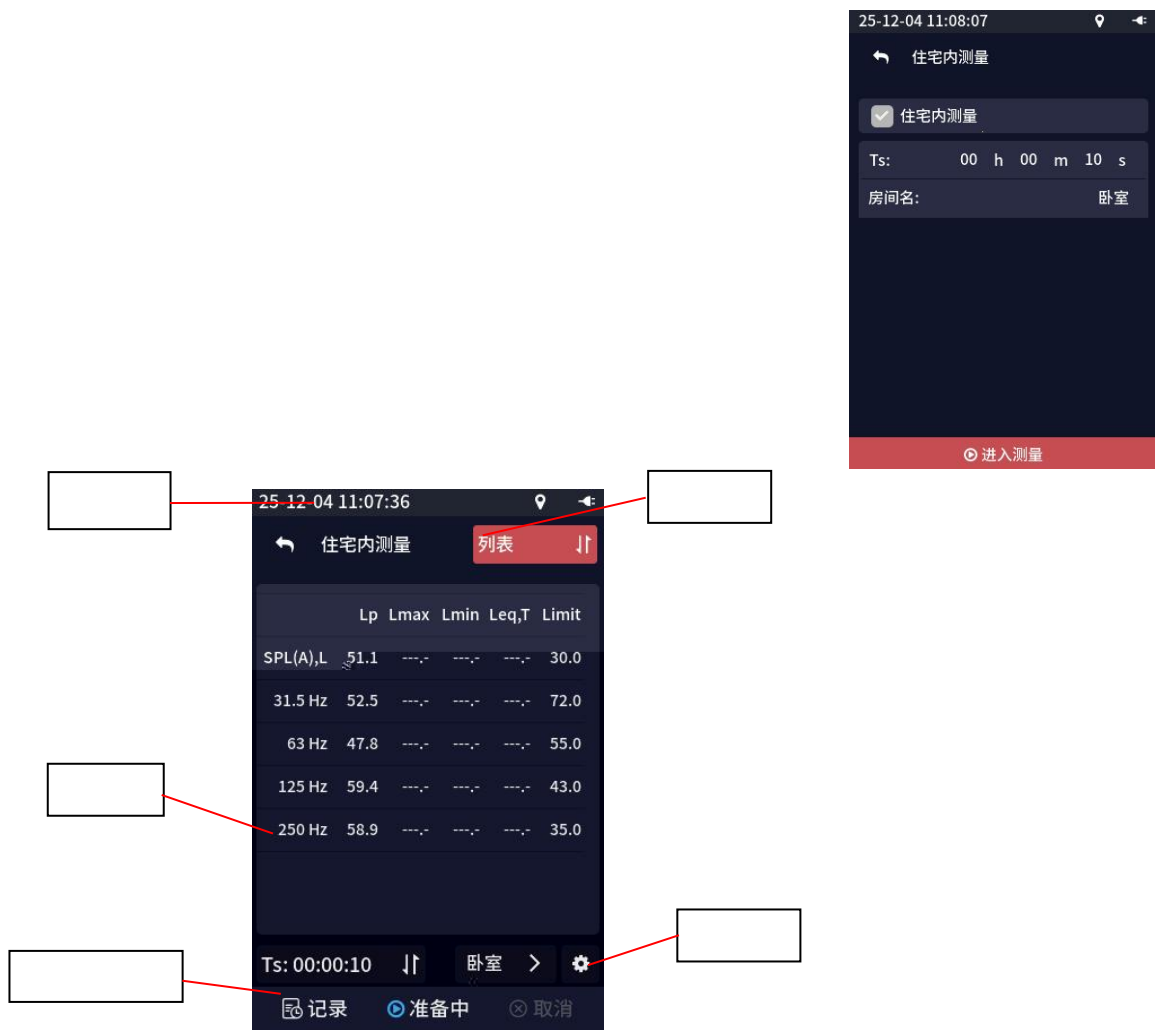

交

Like 22...Λ•...0000D.

2k 0 9

W0 B „E...+9

. 8

6-4-8-3

6-4-8-4

6.4.9