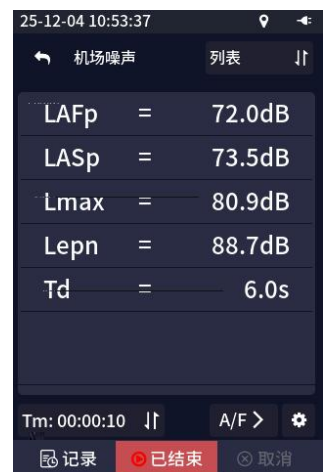

交

Like 22...Λ•...0000D.

2k 0 9

W0 B „E...+9

. 8

6-4-8-3

6-4-8-4

6.4.9