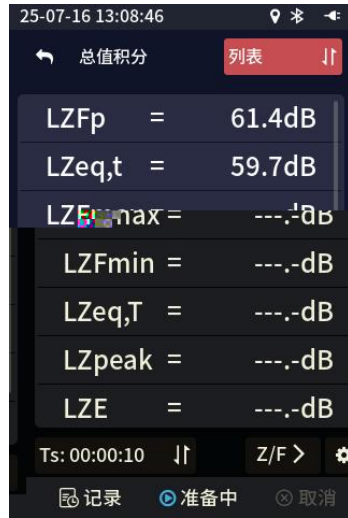

、 义

主

25-12-04 12:05:15

总值积分 醒目

LAFp	=	59.3dB
LCFp	=	65.7dB
LZFp	=	66.3dB

Ts: 00:00:10 A/F > ⚙

记录 准备中 取消

25-12-04 13:38:55

总值积分 醒目

LAp

LAFp	=	50.8dB
LASp	=	51.8dB
LAIp	=	64.9dB
LCFp	=	55.4dB
LZFp	=	58.9dB

Ts: 00:00:10 A/I > ⚙

:

:

:

: