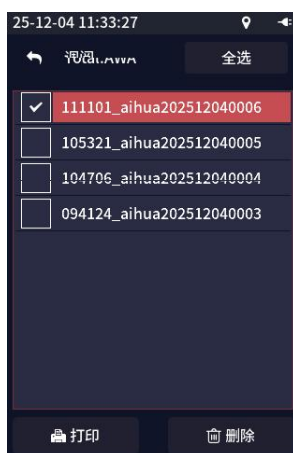

6-4-9-3

仪

:

AWA6228A

1

2

6-6-2-6

6-6-2-7