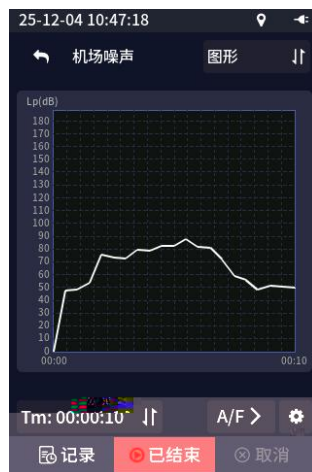

交

Like 22...Λ•...0000D.

2k 0 9

W0 B „E...+9

. 8

6-4-8-3

6-4-8-4

6.4.9

6-4-9-3

仪

:

AWA6228A

1

2

6-6-2-6

6-6-2-7