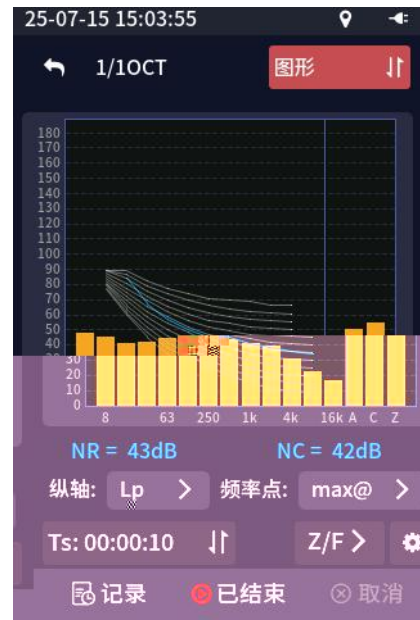

、 义

主

25-12-04 12:05:15

总值积分 醒目

LAFp	=	59.3dB
LCFp	=	65.7dB
LZFp	=	66.3dB

Ts: 00:00:10 A/F > ⚙

记录 准备中 取消

25-12-04 13:38:55

总值积分 醒目

LAp

LAFp	=	50.8dB
LASp	=	51.8dB
LAIp	=	64.9dB
LCFp	=	55.4dB
LZFp	=	58.9dB

Ts: 00:00:10 A/I > ⚙

:

:

:

: