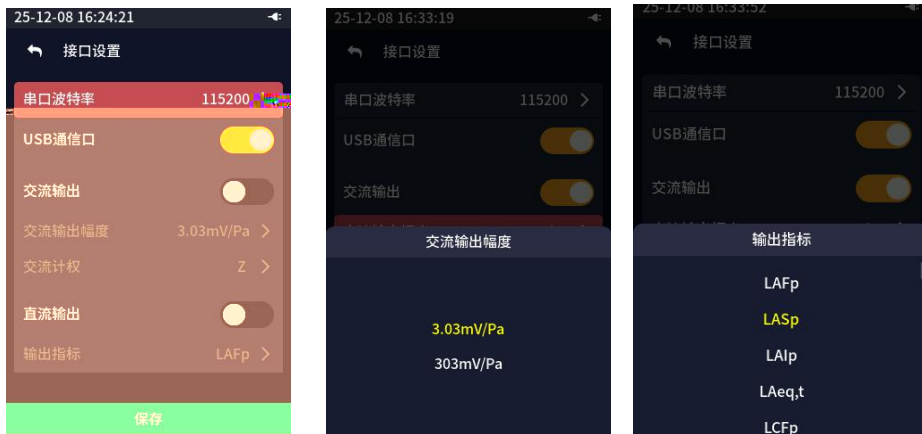

6-6-2-8

6-6-2-9

仪 介

- ①
- ②
- ③
- ④
- ⑤

仪

:

•

E÷

:

&é

Ä

4G

WLAN

6-7-13-2

6-7-13-3

1: